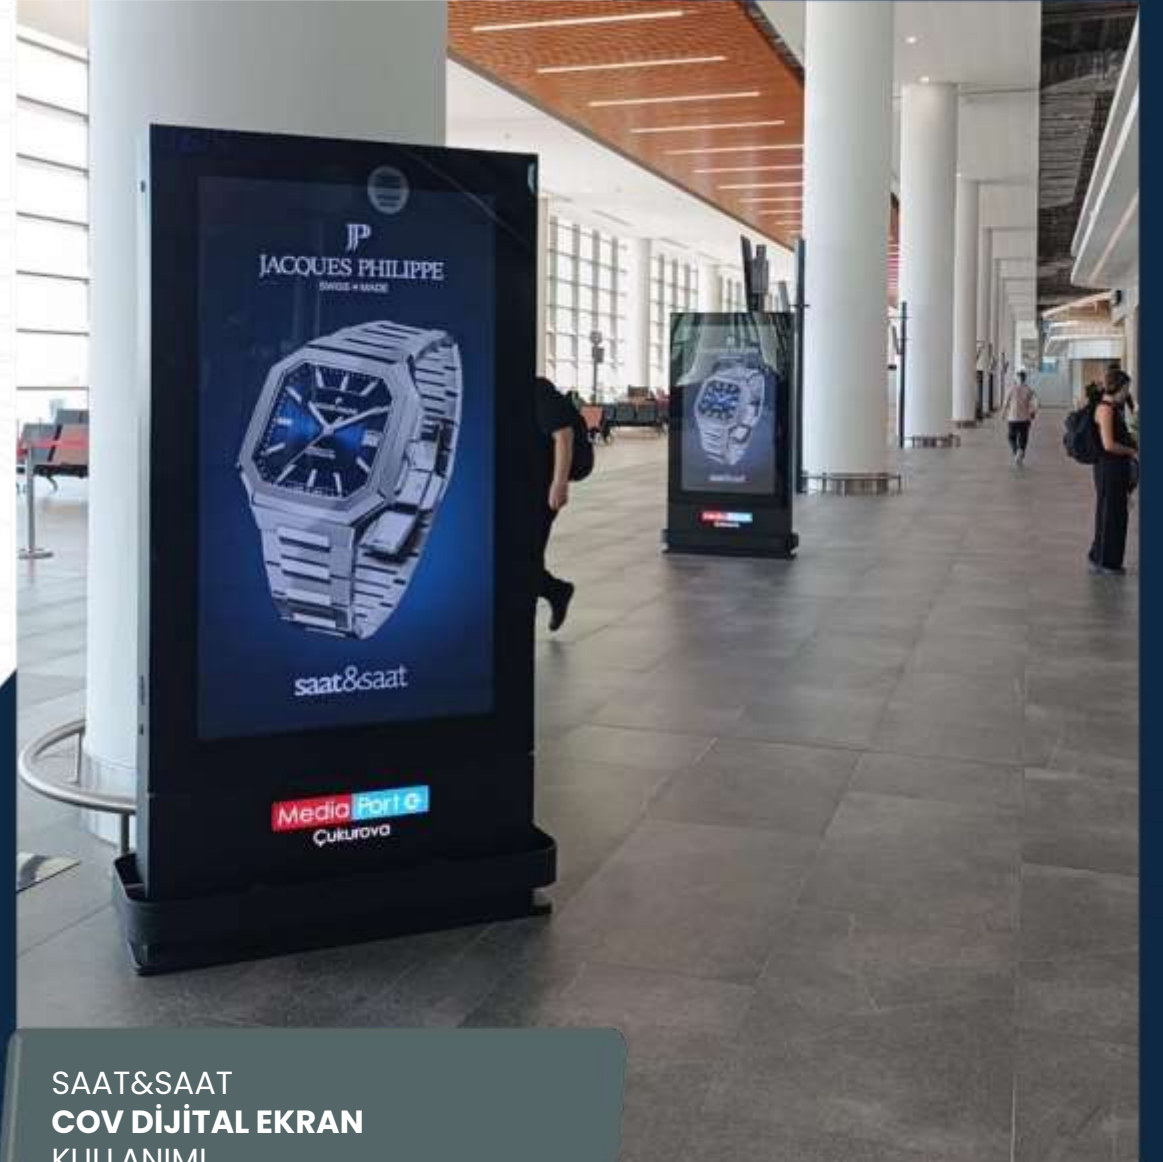

SAAT&SAAT
COV DİJİTAL EKLAN
KULLANIMI