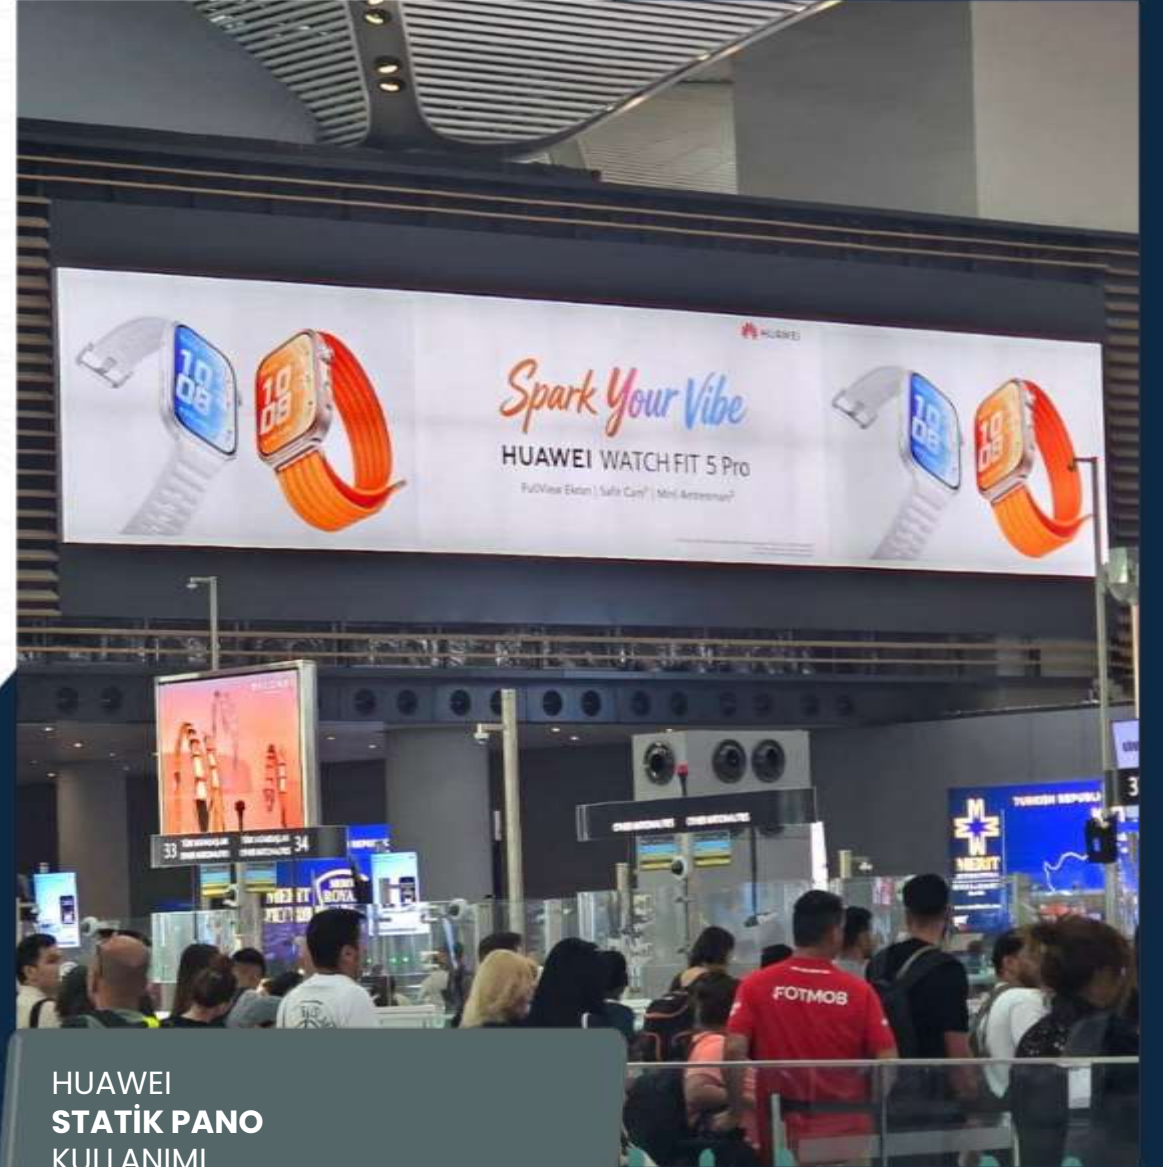

ALLIANZ
STATİK PANO
KULLANIMI

AURELIA GENEVE
STATİK PANO
KULLANIMI

B&G
STATİK PANO
KULLANIMI

BAHÇEŞEHİR KOLEJİ
LED EKРАН
KULLANIMI

DOLCE&GABBANA
STATİK PANO
KULLANIMI

DYSON
STATİK PANO
KULLANIMI

HUAWEI
STATİK PANO
KULLANIMI