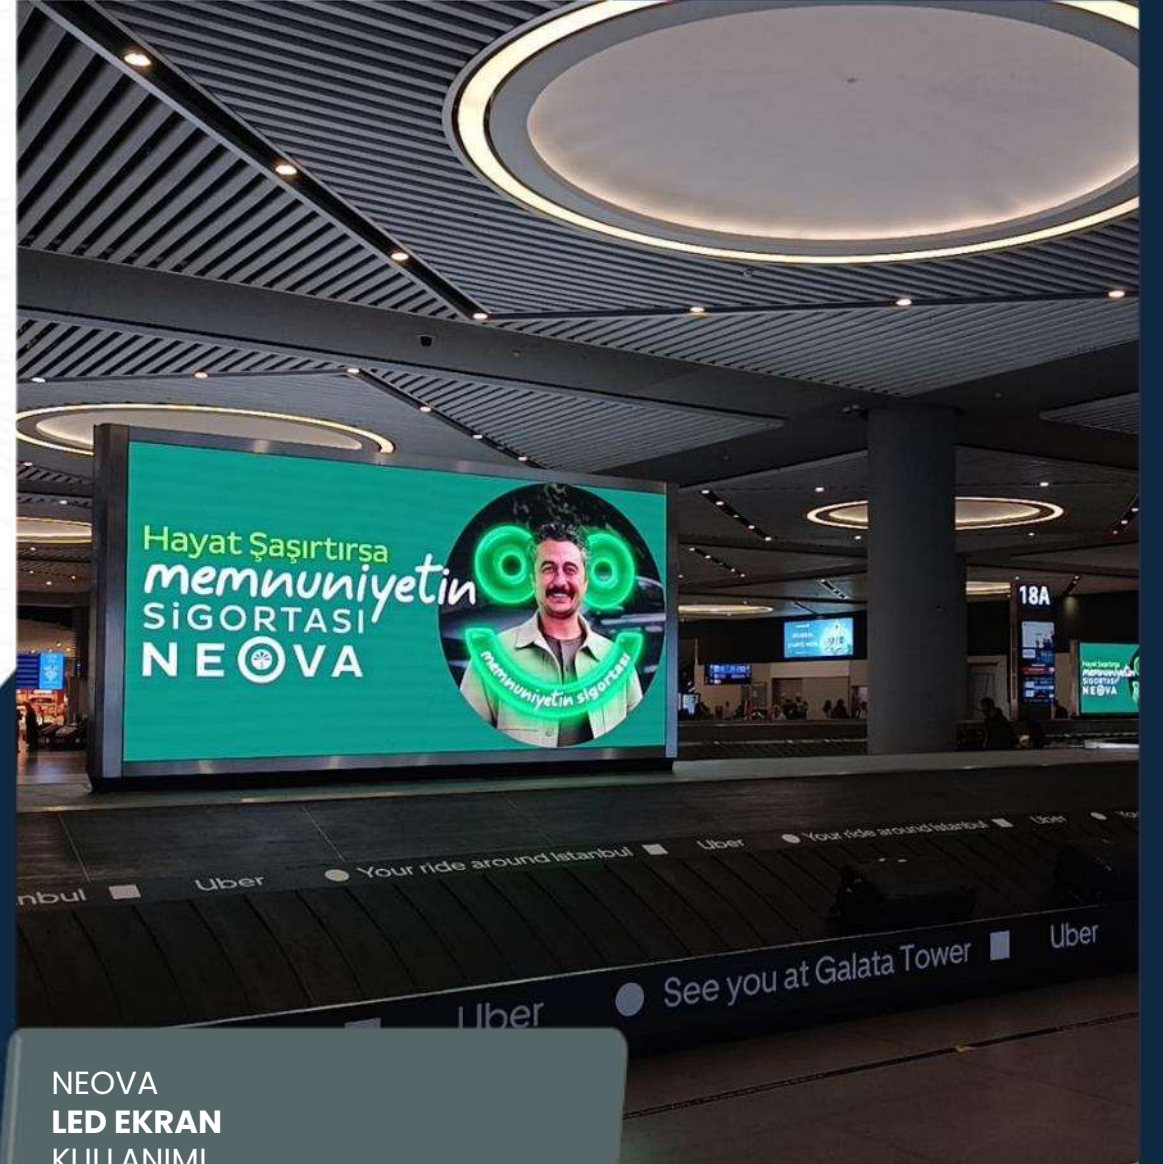

JIBER
LED EKLAN
KULLANIMI

KANAL D
LED EKRAN
KULLANIMI

KARATAY BELEDİYESİ
LED EKRAN
KULLANIMI

KONYALI SAAT
LED EKRAM
KULLANIMI

KORKMAZ
LED EKRAM
KULLANIMI

KOTON
LED EKLAN
KULLANIMI

KUYEYTTÜRK
LED EKLAN
KULLANIMI

LANCÔME
LED EKРАН
KULLANIMI

LC WAIKIKI
LED EKРАН
KULLANIMI

LOREAL
LED EKRAN
KULLANIMI

MEDICANA
LED EKRAN
KULLANIMI

MUSTAFA CAMBAZ
FOTOĞRAF YARIŞMASI
LED EKLAN
KULLANIMI

NEOVA
LED EKLAN
KULLANIMI

NOCTURNE
LED EKRAN
KULLANIMI