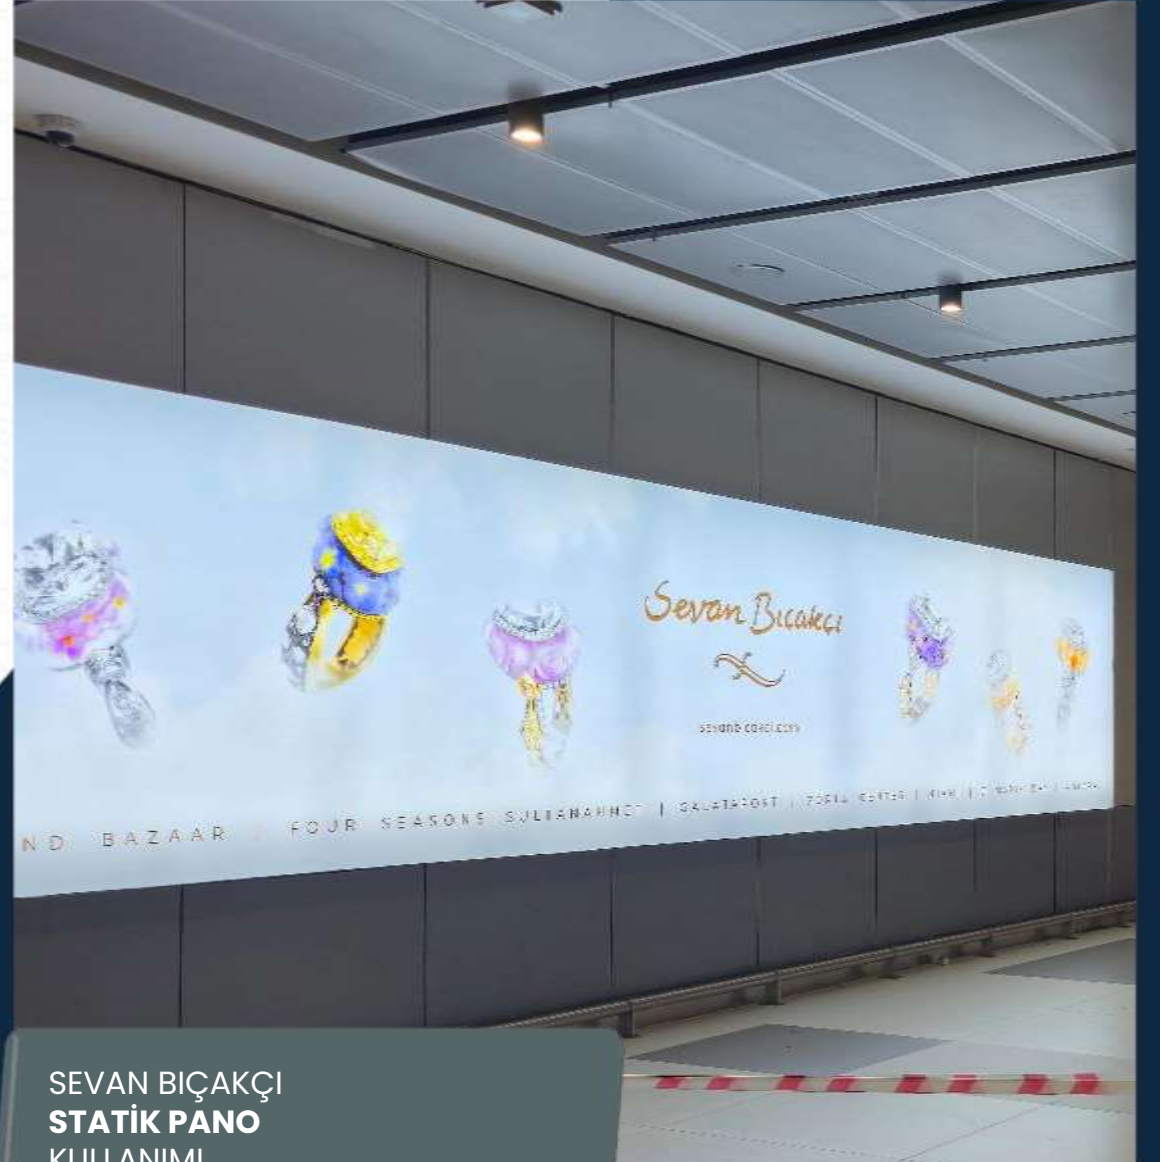

SEVAN BIÇAKÇI
STATİK PANO
KULLANIMI