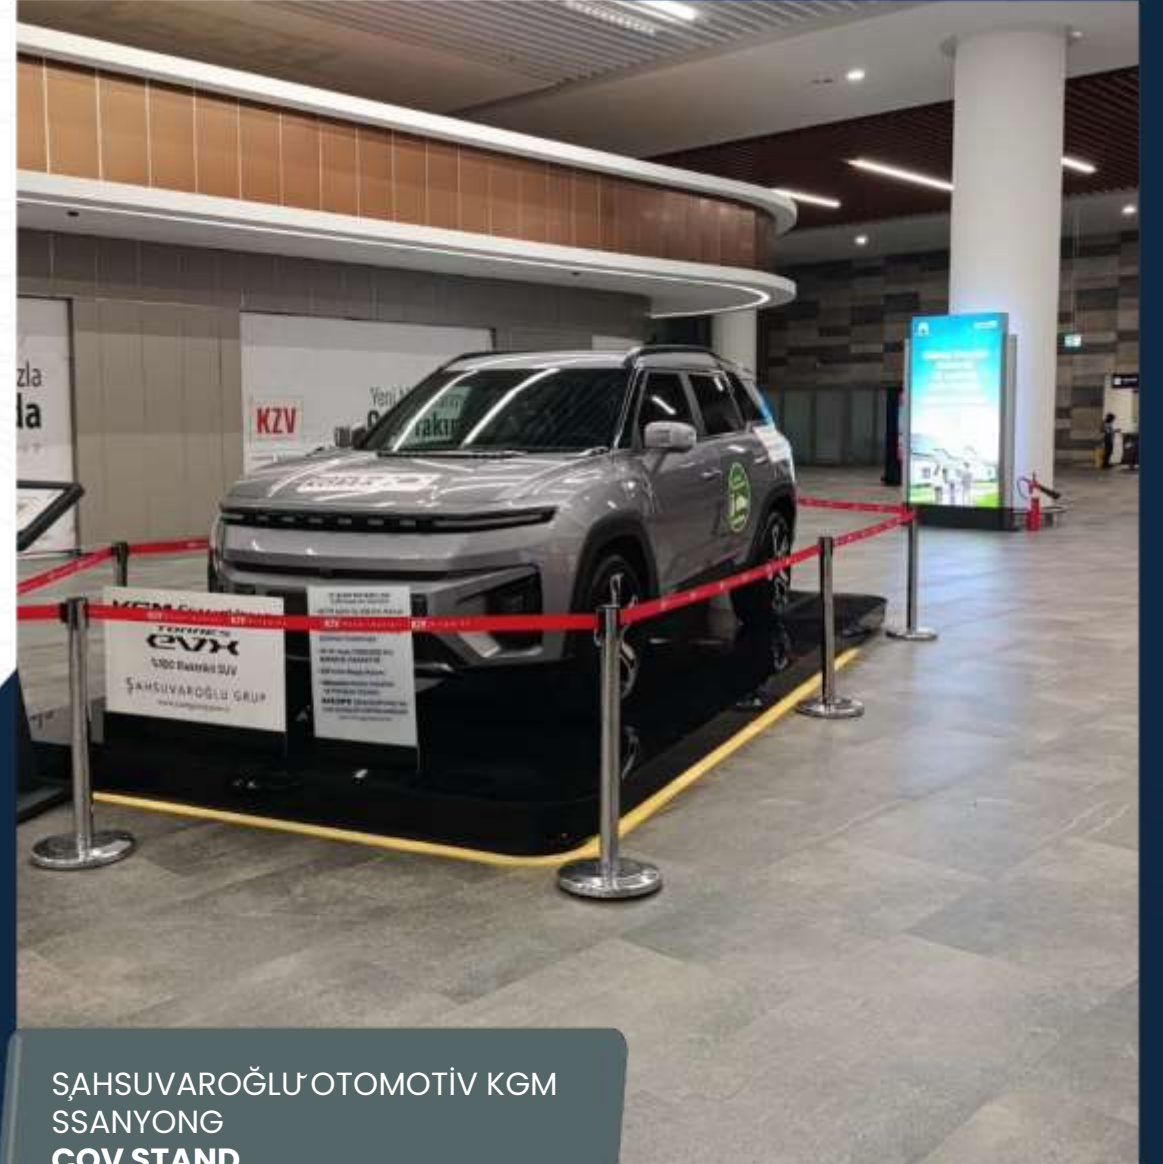

Media Port G
Çukurova

MARİNATUR
COV DİJİTAL EKLAN
KULLANIMI

SAAT&SAAT
COV DİJİTAL EKLAN
KULLANIMI

ANEMON
COV LED EKRAM
KULLANIMI

MARİNATUR
COV LED EKRAM
KULLANIMI

MADO
COV LED EKRA
KULLANIMI

ŞAHSVAROĞLU OTOMOTİV KGM
SSANYONG
COV STAND
KULLANIMI