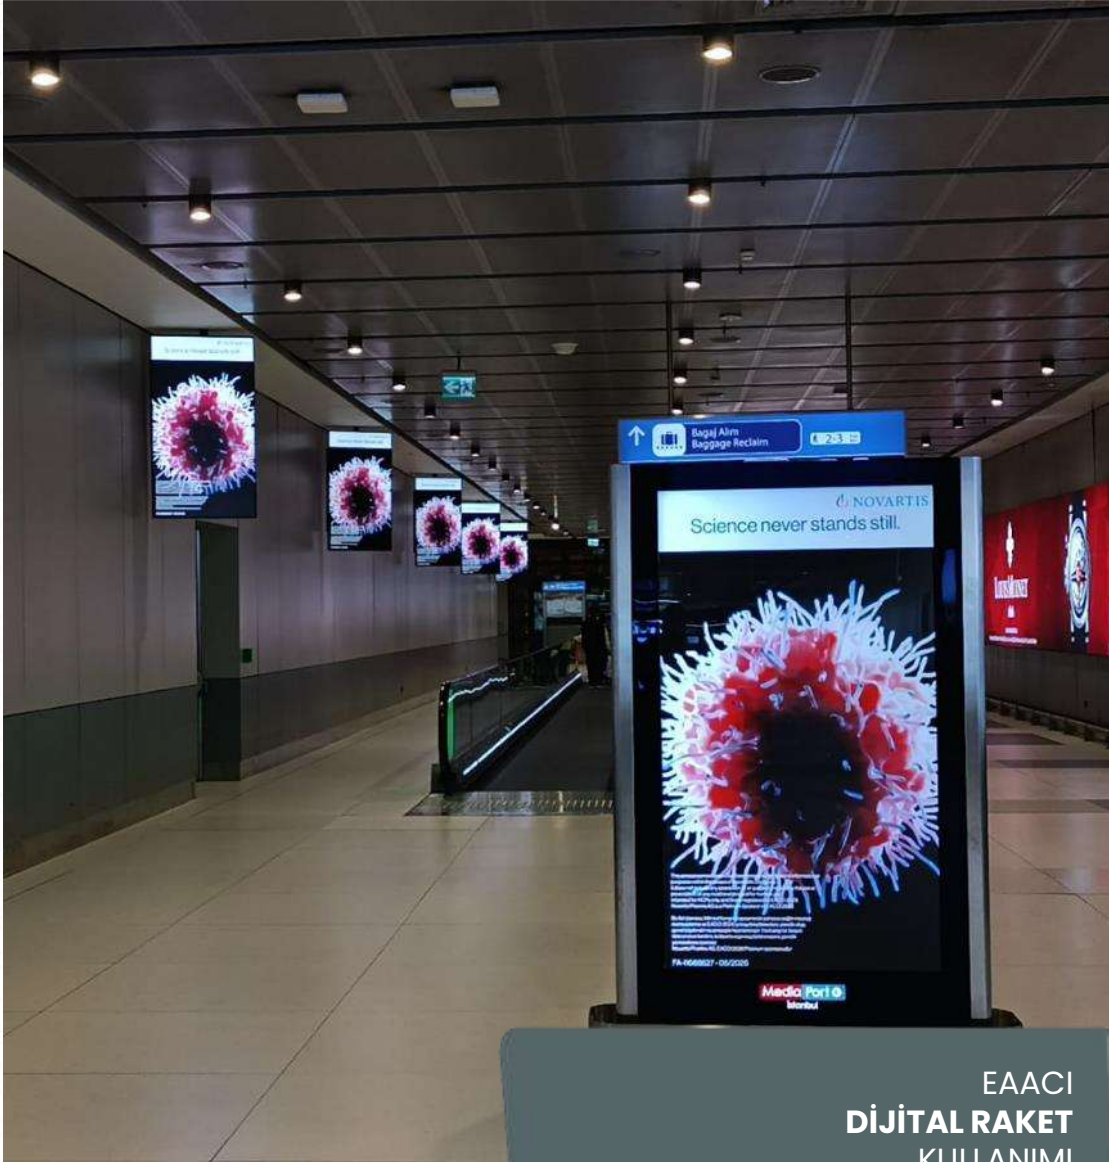

Media Port

İstanbul ve Çukurova Havalimanı'nda Haziran

ANADOLU SİGORTA
DİJİTAL RAKET
KULLANIMI

CEVAHİR AVM
DİJİTAL RAKET
KULLANIMI

DAMAT
DİJİTAL RAKET
KULLANIMI

DESA
DİJİTAL RAKET
KULLANIMI

DOLCE&GABBANA
DİJİTAL RAKET
KULLANIMI

DYSON
DİJİTAL RAKET
KULLANIMI

EAACI
DİJİTAL RAKET
KULLANIMI

ECA
DİJİTAL RAKET
KULLANIMI

EGYPTAIR
DİJİTAL RAKET
KULLANIMI

ELSEWEDY
DİJİTAL RAKET
KULLANIMI

ETS
DİJİTAL RAKET
KULLANIMI

FUZUL
DİJİTAL RAKET
KULLANIMI