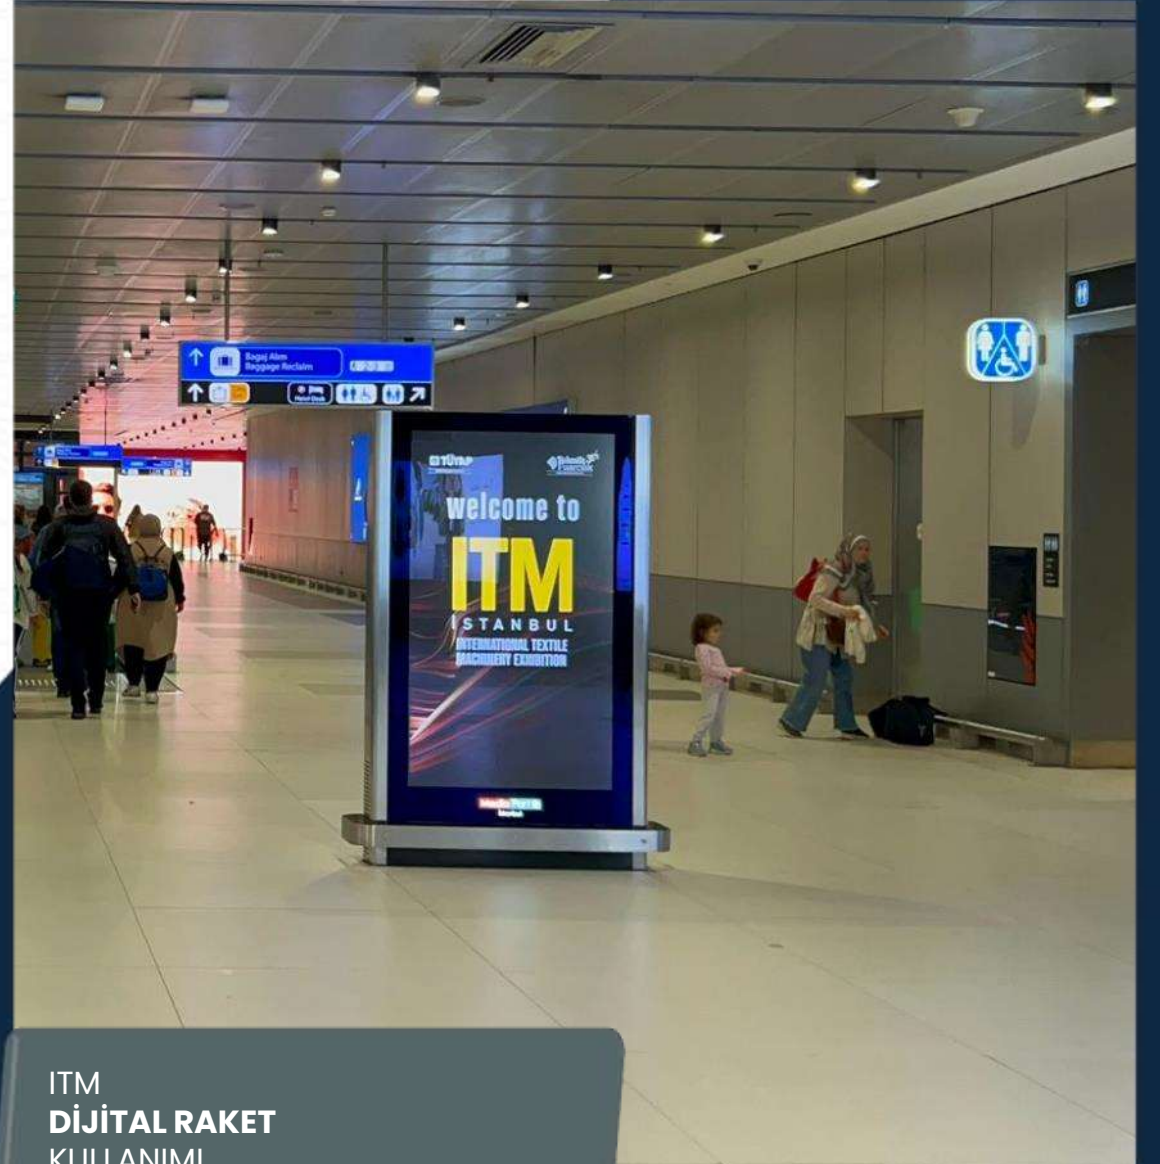

ITM
DİJİTAL RAKET
KULLANIMI