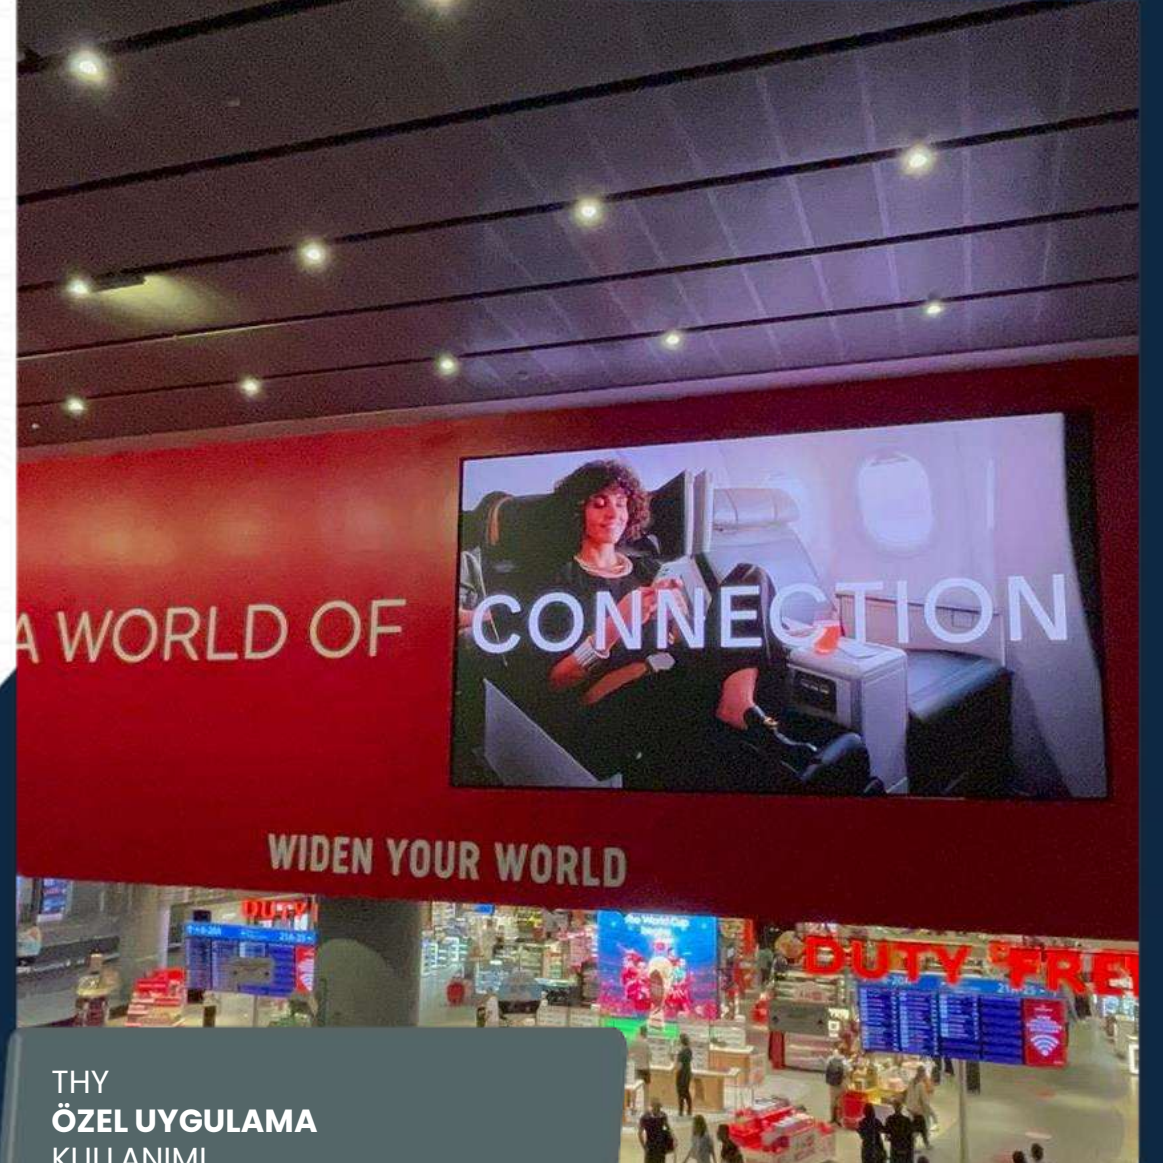

THY
ÖZEL UYGULAMA
KULLANIMI