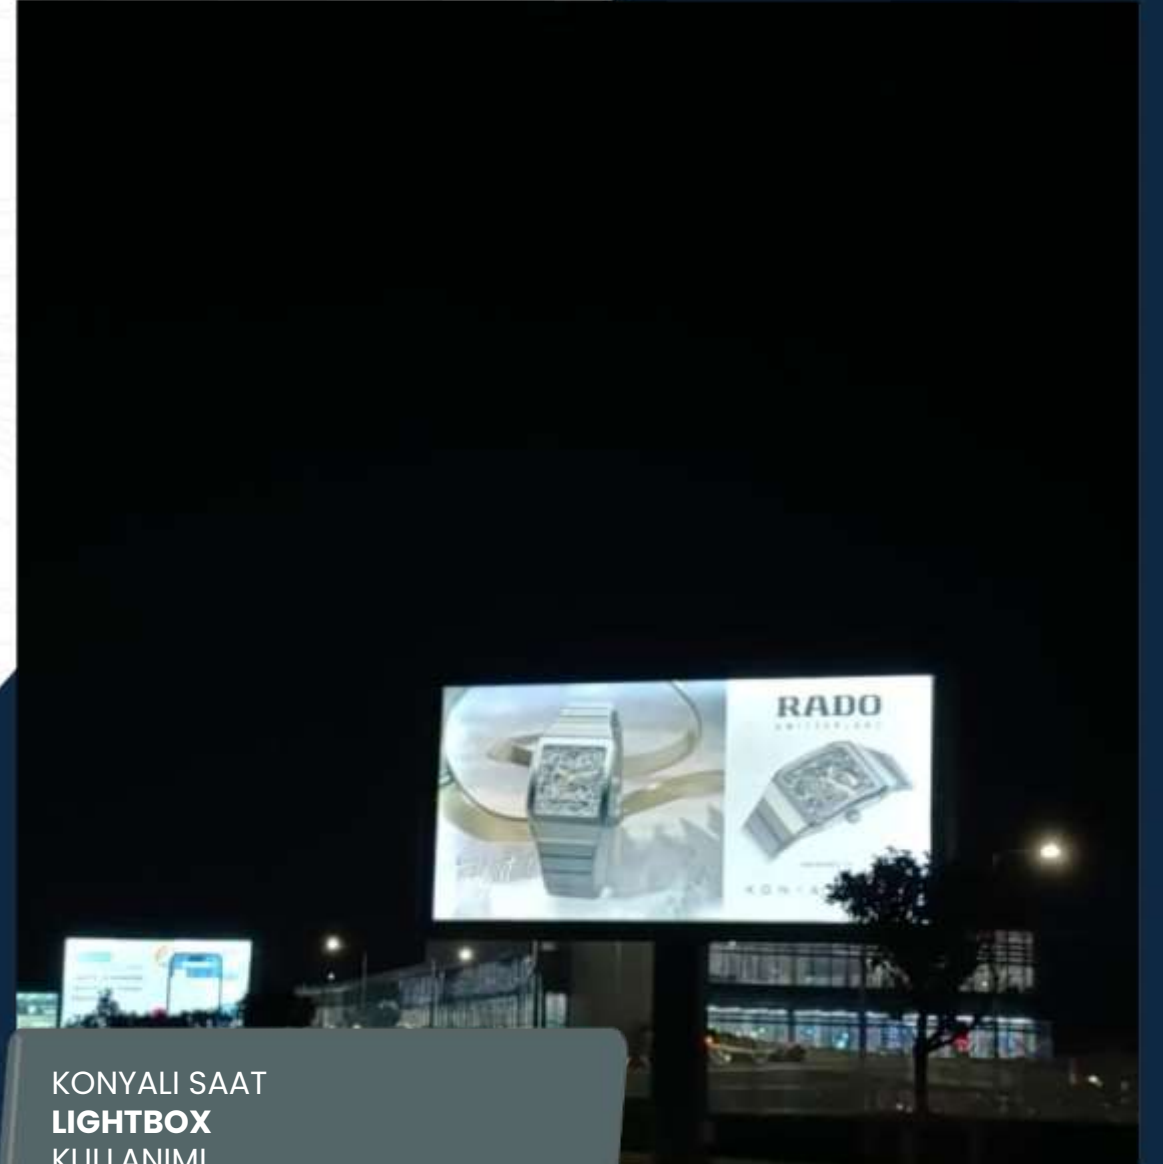

ZORLU PSM – FERHAT
GÖÇER
LED EKРАН
KULLANIMI

BAMBI
STAND
KULLANIMI

BIG DUTCHMAN
STATİK PANO
KULLANIMI

ALLIANZ
LIGHTBOX
KULLANIMI

DAMAT
LIGHTBOX
KULLANIMI

KONYALI SAAT
LIGHTBOX
KULLANIMI

YÜNSA
LIGHTBOX
KULLANIMI