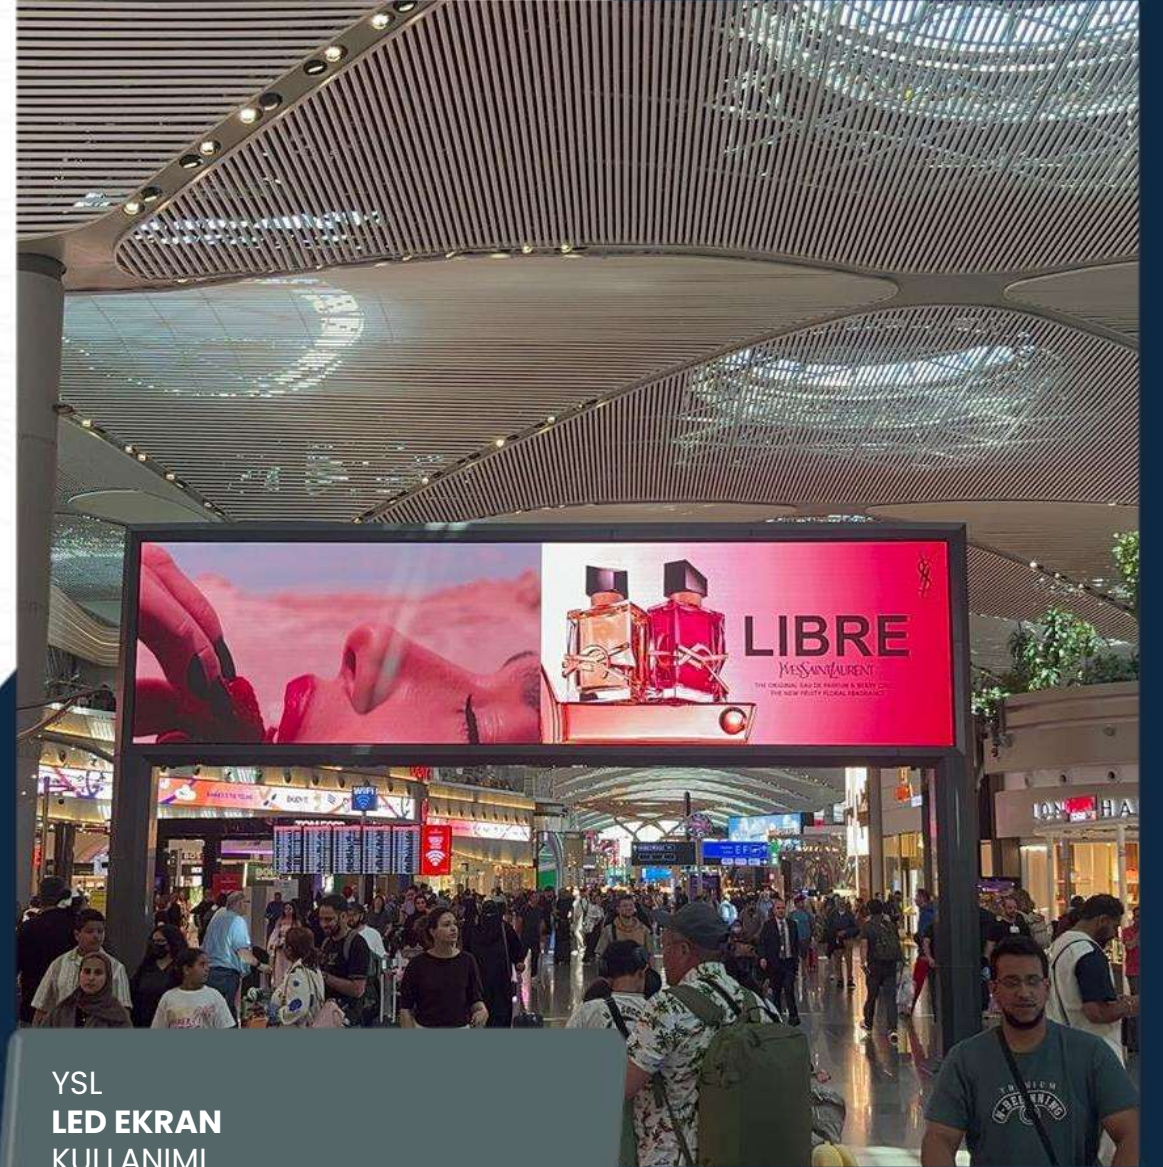

PIERRE CARDIN
LED EKRAN
KULLANIMI

PRADA
LED EKРАН
KULLANIMI

TATILBUDUR
LED EKРАН
KULLANIMI

THY
LED EKRAM
KULLANIMI

VIVAMORE
LED EKRAM
KULLANIMI

VODAFONE
LED EKRAN
KULLANIMI

YSL
LED EKRAN
KULLANIMI

AKAKÇE
STATİK PANO
KULLANIMI

ALLIANZ
STATİK PANO
KULLANIMI

AURELIA GENEVE
STATİK PANO
KULLANIMI

B&G
STATİK PANO
KULLANIMI

BAHÇEŞEHİR KOLEJİ
LED EKРАН
KULLANIMI

DOLCE&GABBANA
STATİK PANO
KULLANIMI

DYSON
STATİK PANO
KULLANIMI

HUAWEI
STATİK PANO
KULLANIMI