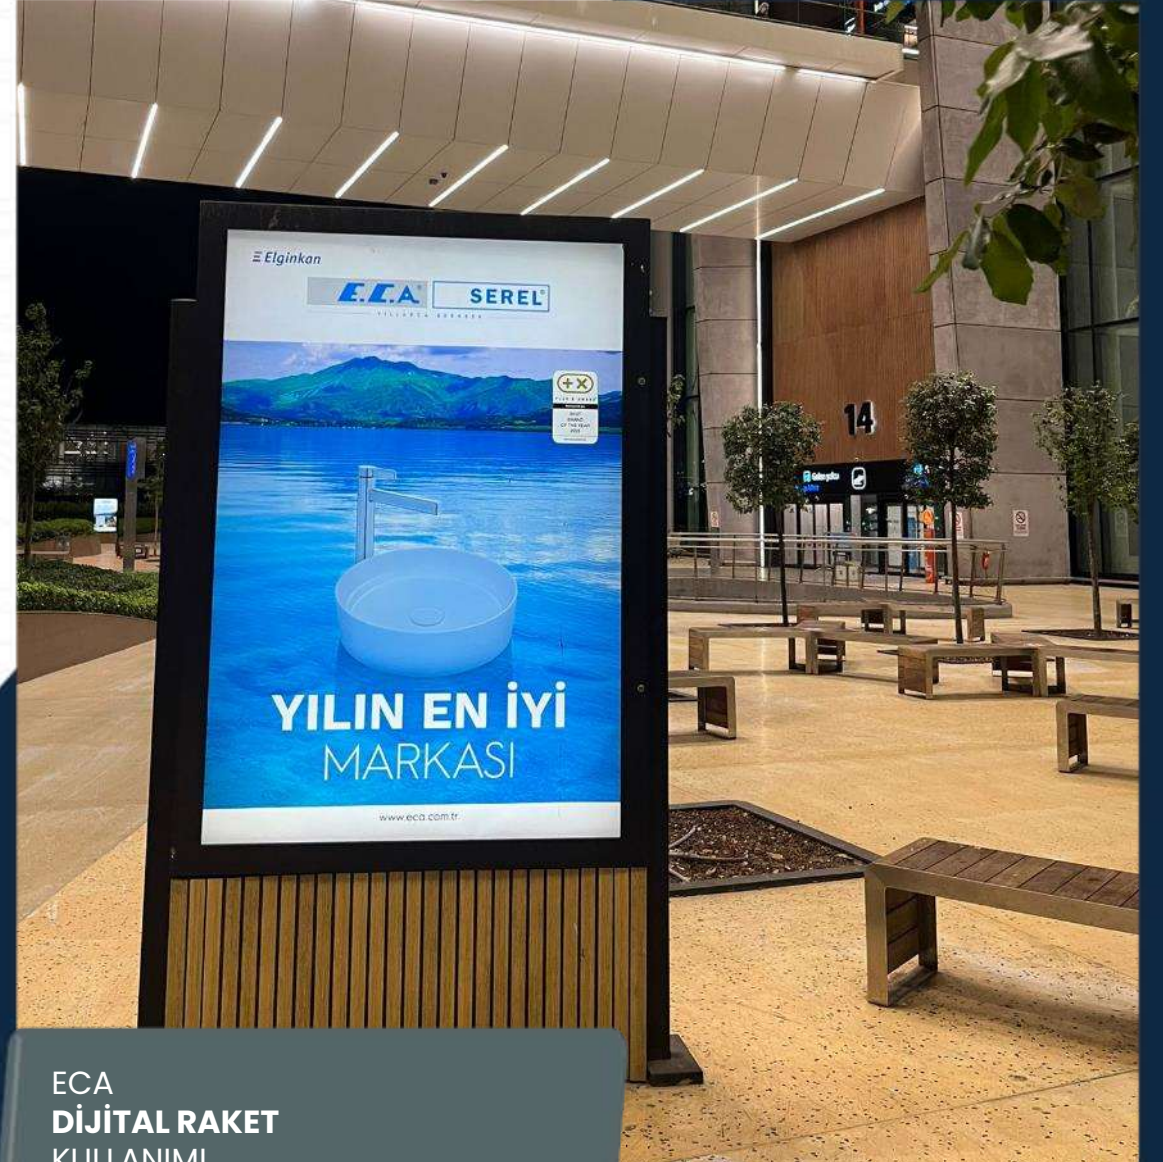

ECA
DİJİTAL RAKET
KULLANIMI