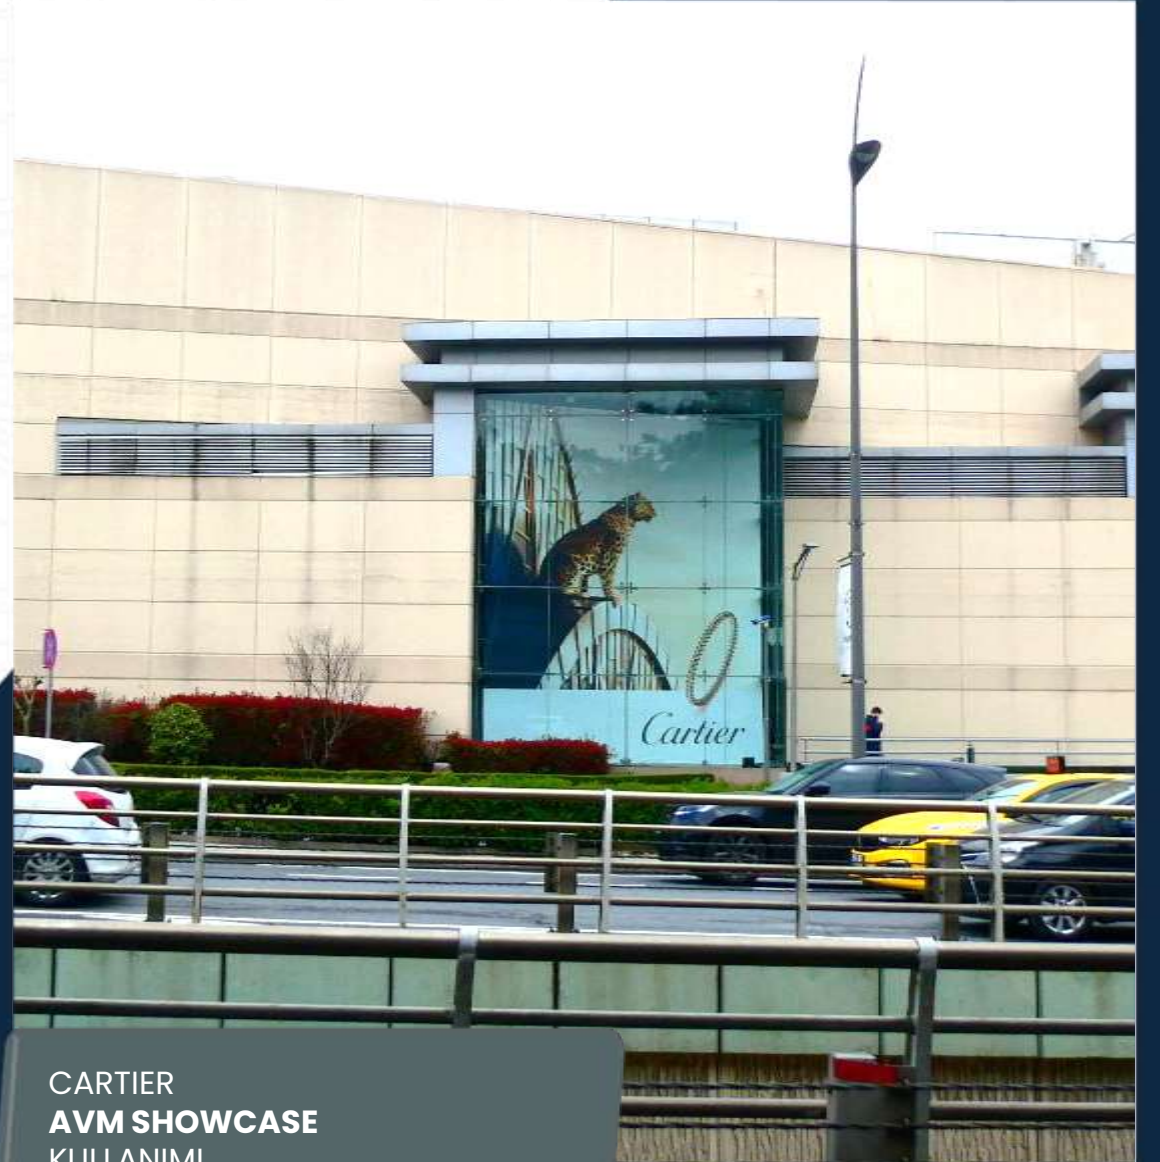

HD İSKENDER
AVM RAKET
KULLANIMI

TERGAN
AVM RAKET
KULLANIMI

BOYNER
AVM STATİK PANO
KULLANIMI

MCDONALD'S
AVM STATİK PANO
KULLANIMI

ATELIER REBUL
AVM SHOWCASE
KULLANIMI

BLUEMINT
AVM SHOWCASE
KULLANIMI

CALZEDONIA
AVM SHOWCASE
KULLANIMI