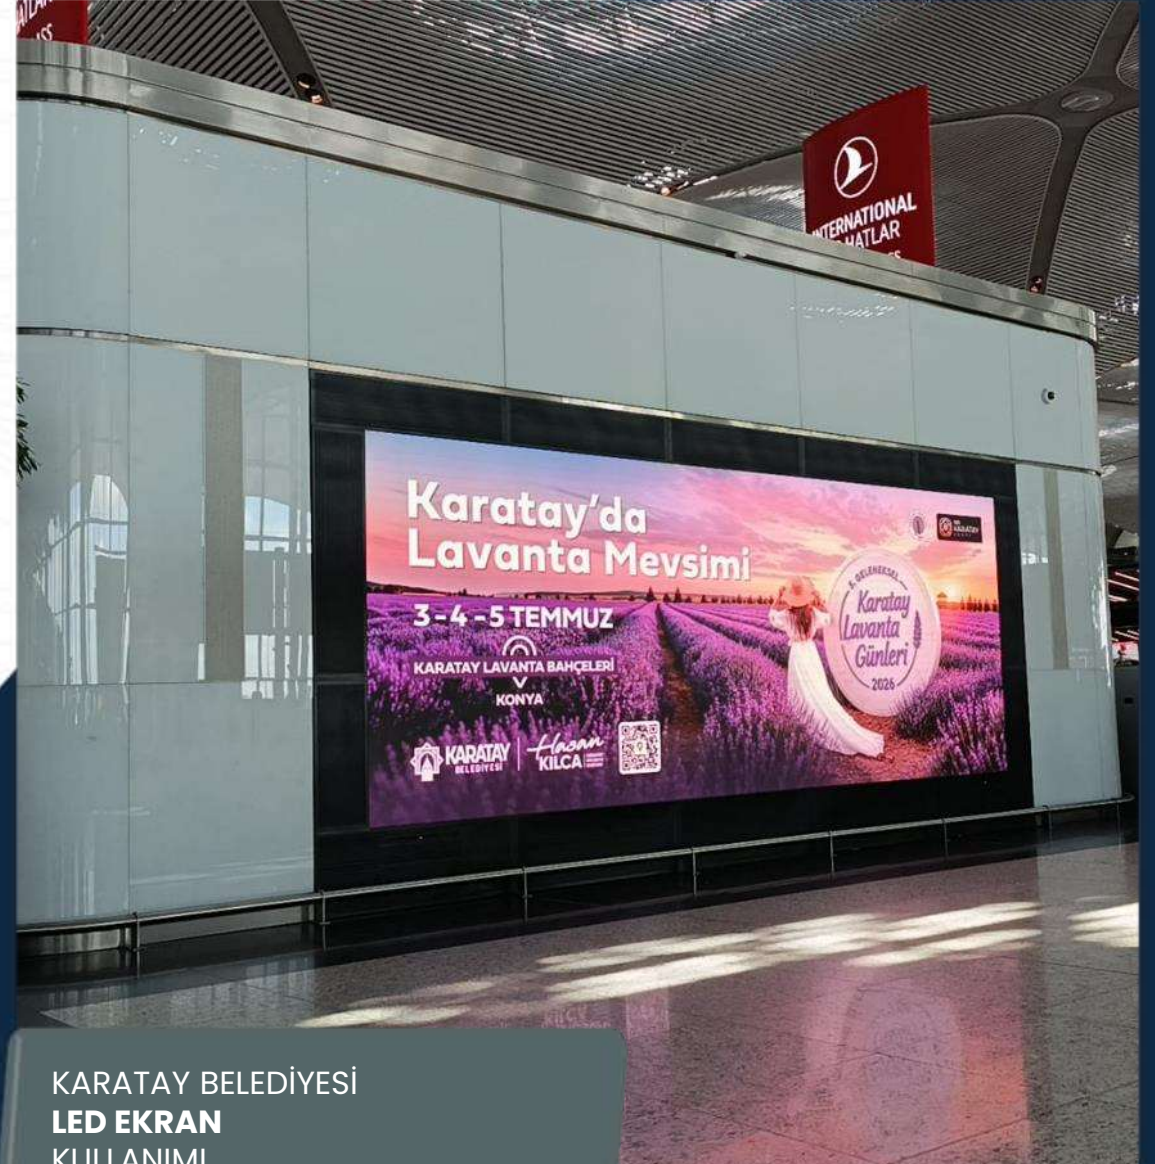

VIVAMORE
DİJİTAL RAKET
KULLANIMI

AMEX
LED EKRAN
KULLANIMI

ANEMON
LED EKLAN
KULLANIMI

AZERBAIJAN TANITIM
LED EKLAN
KULLANIMI

BTCTURK
LED EKLAN
KULLANIMI

BVLGARI
LED EKLAN
KULLANIMI

DAMAT
LED EKRAM
KULLANIMI

DESA
LED EKRAM
KULLANIMI

DOĞA SİGORTA
LED EKRAN
KULLANIMI

DYSON
LED EKRAN
KULLANIMI

GAZİANTEP BELEDİYESİ
LED EKLAN
KULLANIMI

GETİRFINANS
LED EKLAN
KULLANIMI

GETİR
LED EKRAM
KULLANIMI

HİLTON
LED EKRAM
KULLANIMI

İŞ BANKASI
LED EKLAN
KULLANIMI

JIBER
LED EKLAN
KULLANIMI

KANAL D
LED EKRAN
KULLANIMI

KARATAY BELEDİYESİ
LED EKRAN
KULLANIMI

KONYALI SAAT
LED EKRAM
KULLANIMI

KORKMAZ
LED EKRAM
KULLANIMI

KOTON
LED EKLAN
KULLANIMI

KUYEYTTÜRK
LED EKLAN
KULLANIMI