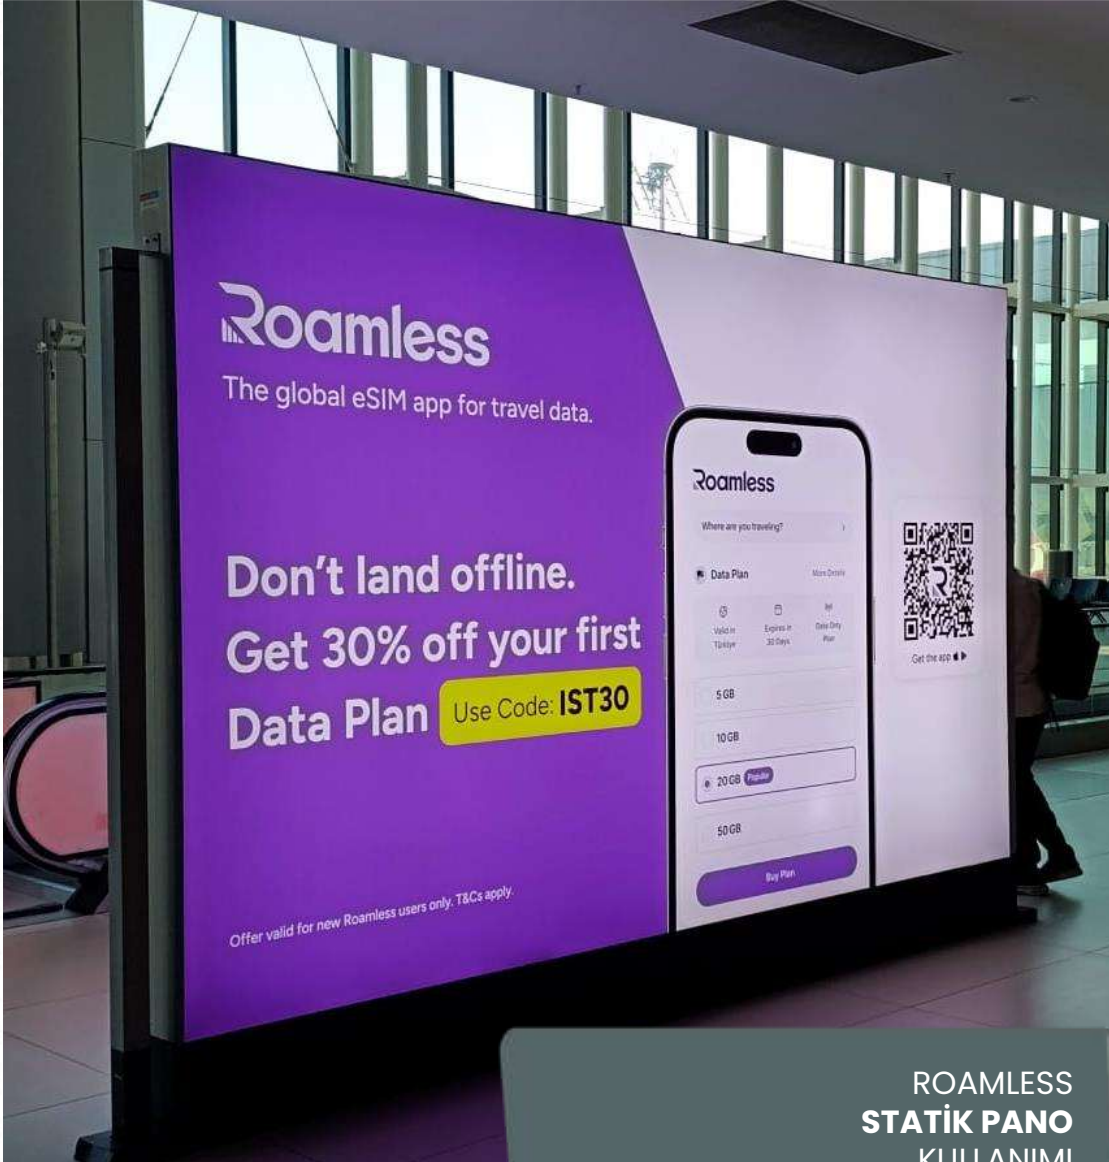

ROAMLESS
STATİK PANO
KULLANIMI