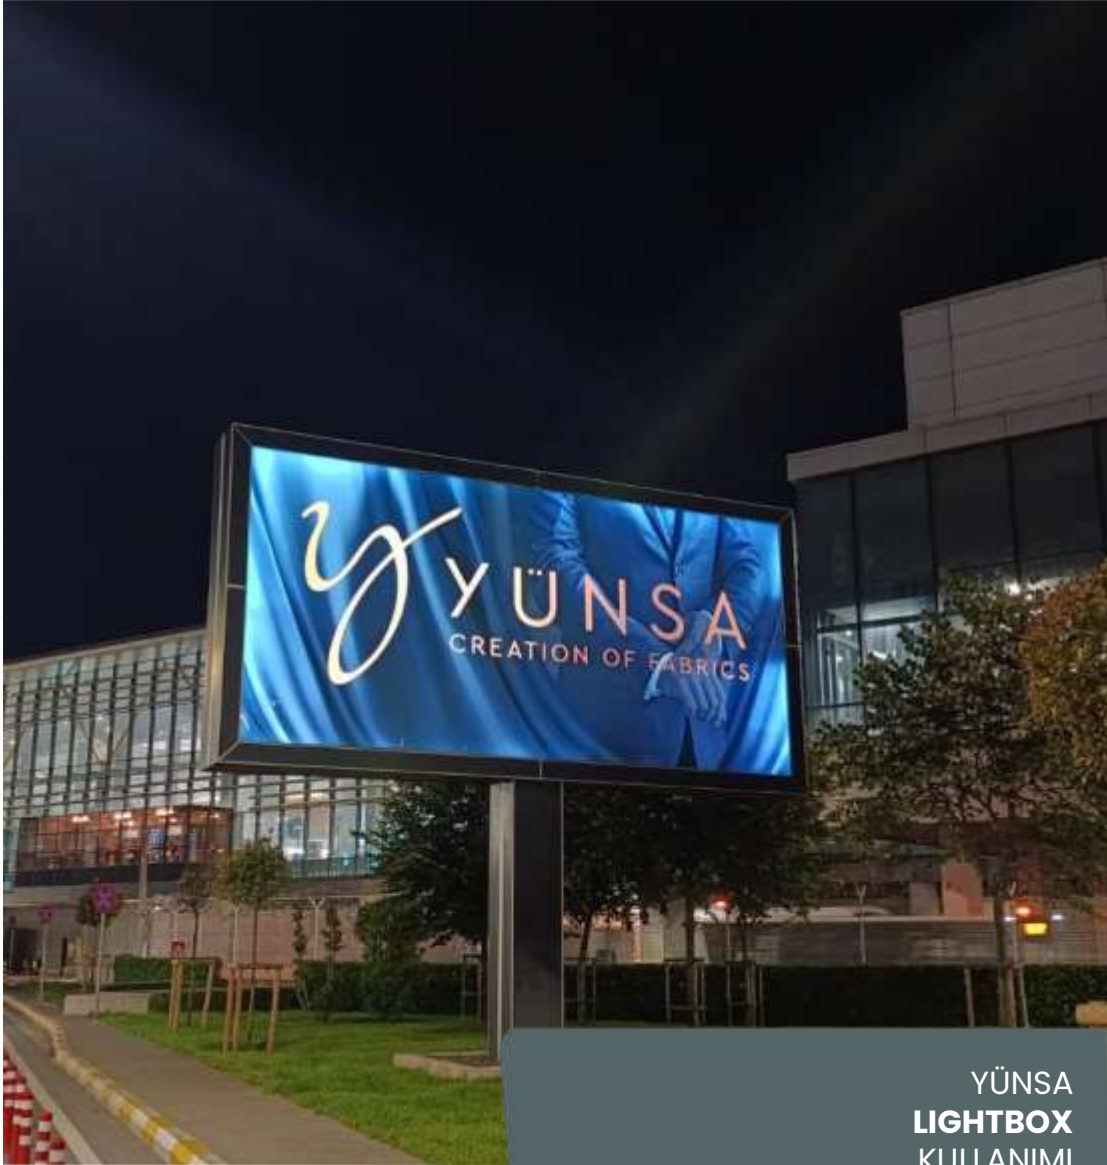

ZORLU PSM – FERHAT
GÖÇER
LED EKРАН
KULLANIMI

BAMBI
STAND
KULLANIMI

BIG DUTCHMAN
STATİK PANO
KULLANIMI

ALLIANZ
LIGHTBOX
KULLANIMI

DAMAT
LIGHTBOX
KULLANIMI

KONYALI SAAT
LIGHTBOX
KULLANIMI

YÜNSA
LIGHTBOX
KULLANIMI