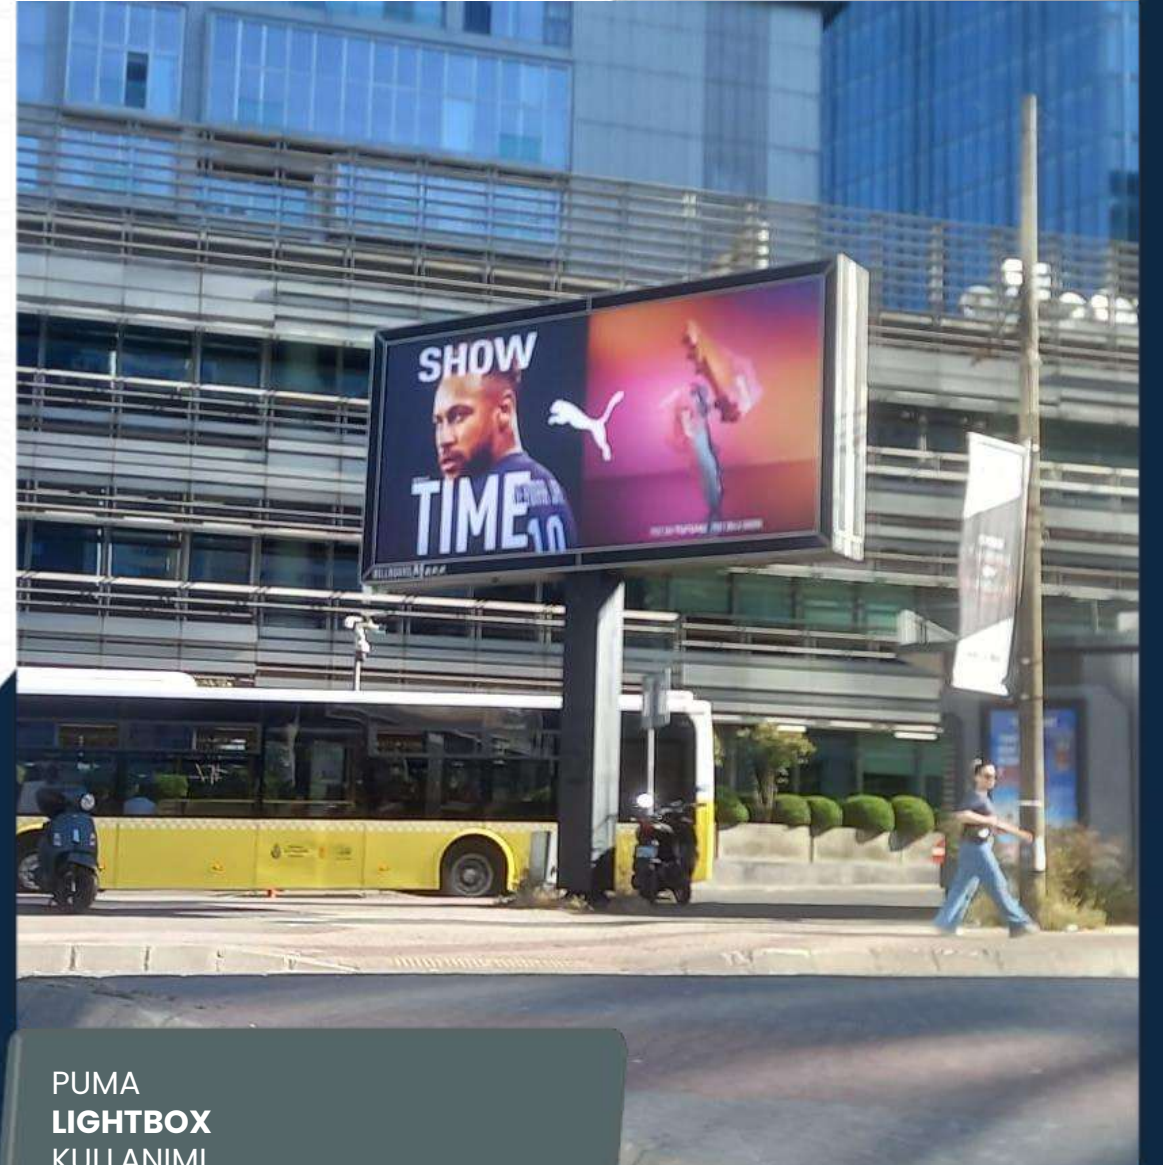

KRAL POP
LIGHTBOX
KULLANIMI

LIU JO
LIGHTBOX
KULLANIMI

MASTERCARD – ZİRAAT BANKASI
LIGHTBOX
KULLANIMI

MENDO'S
LIGHTBOX
KULLANIMI

NEOVA SİGORTA
LIGHTBOX
KULLANIMI

NOCTURNE
LIGHTBOX
KULLANIMI

PUMA
LIGHTBOX
KULLANIMI

SAAT&SAAT
LIGHTBOX
KULLANIMI

SAMSONITE
LIGHTBOX
KULLANIMI

SKECHERS
LIGHTBOX
KULLANIMI

SOLO
LIGHTBOX
KULLANIMI

TATILBUDUR
LIGHTBOX
KULLANIMI

VAK-MAK
LIGHTBOX
KULLANIMI

VAKKO
LIGHTBOX
KULLANIMI

Medyapano