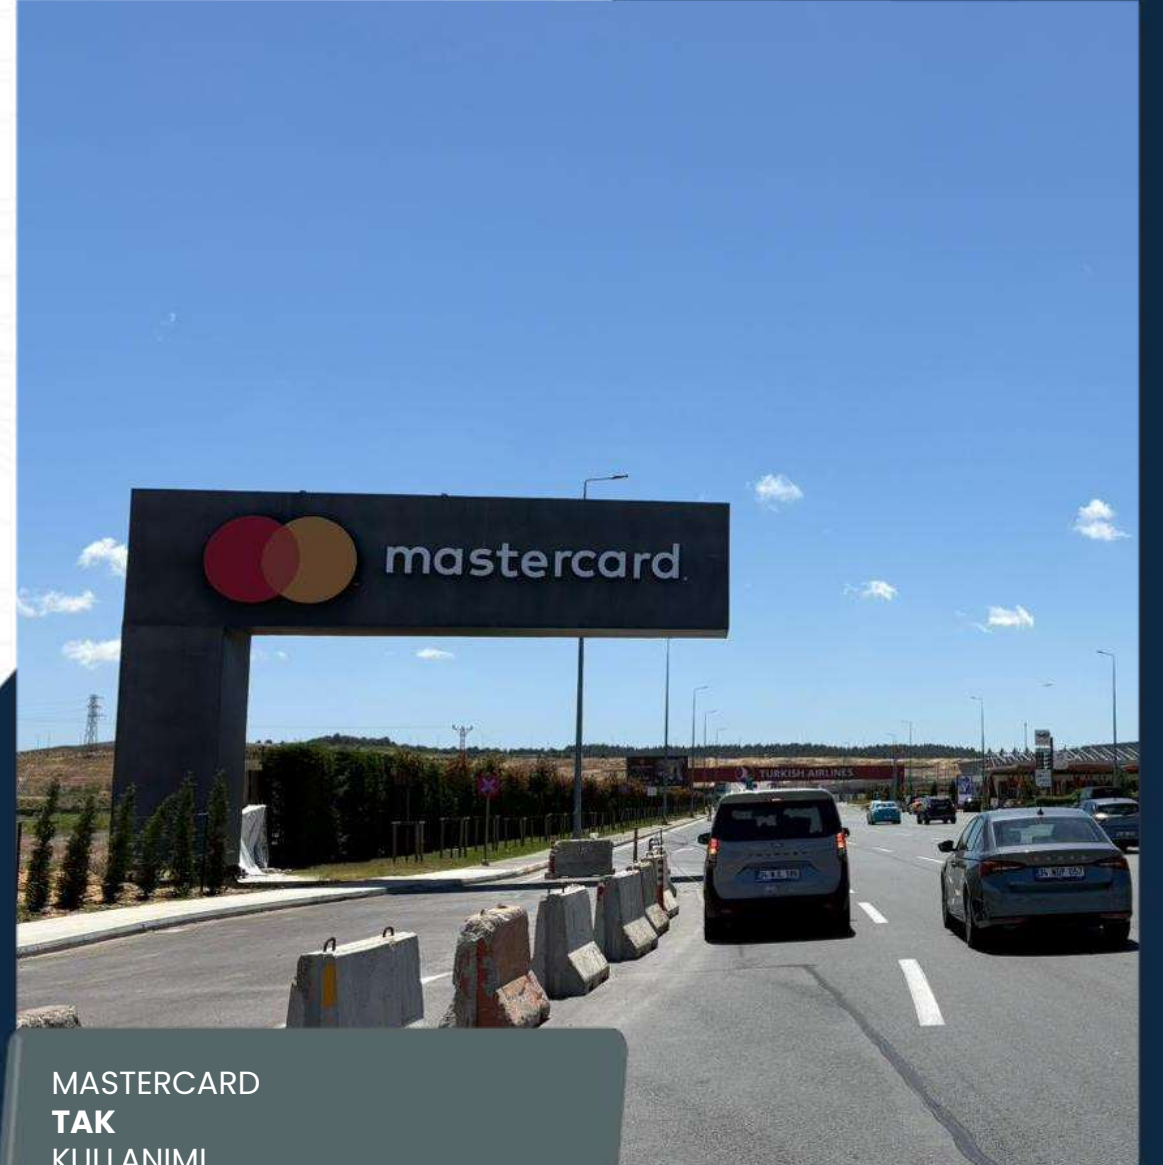

ZORLU PSM – FERHAT
GÖÇER
LED EKРАН
KULLANIMI

BAMBI
STAND
KULLANIMI

BIG DUTCHMAN
STATİK PANO
KULLANIMI

ALLIANZ
LIGHTBOX
KULLANIMI

DAMAT
LIGHTBOX
KULLANIMI

KONYALI SAAT
LIGHTBOX
KULLANIMI

YÜNSA
LIGHTBOX
KULLANIMI