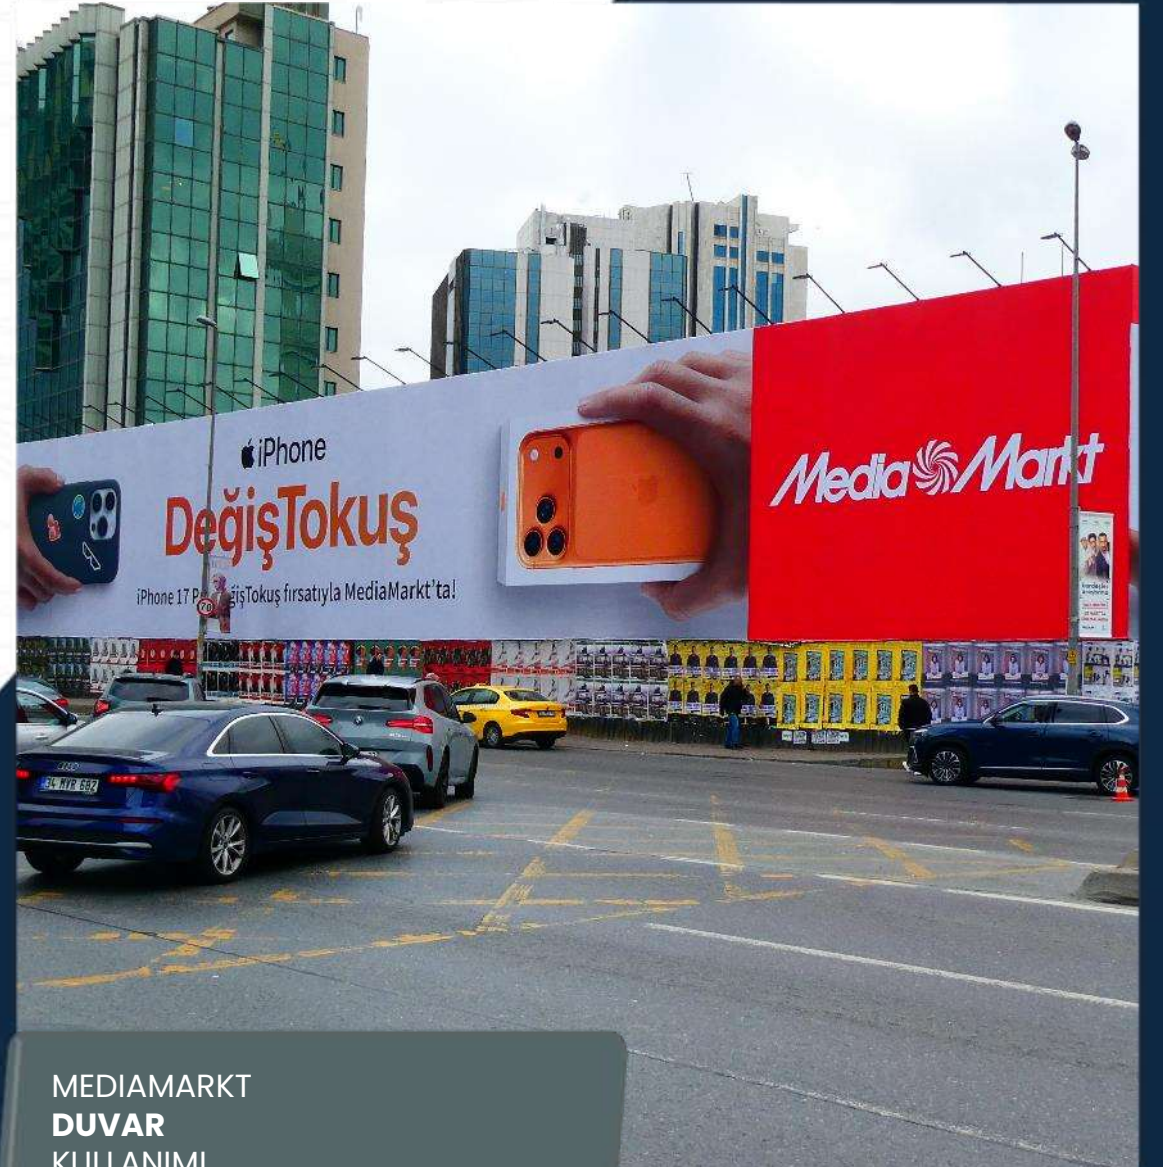

MEDIAMARKT
DUVAR
KULLANIMI