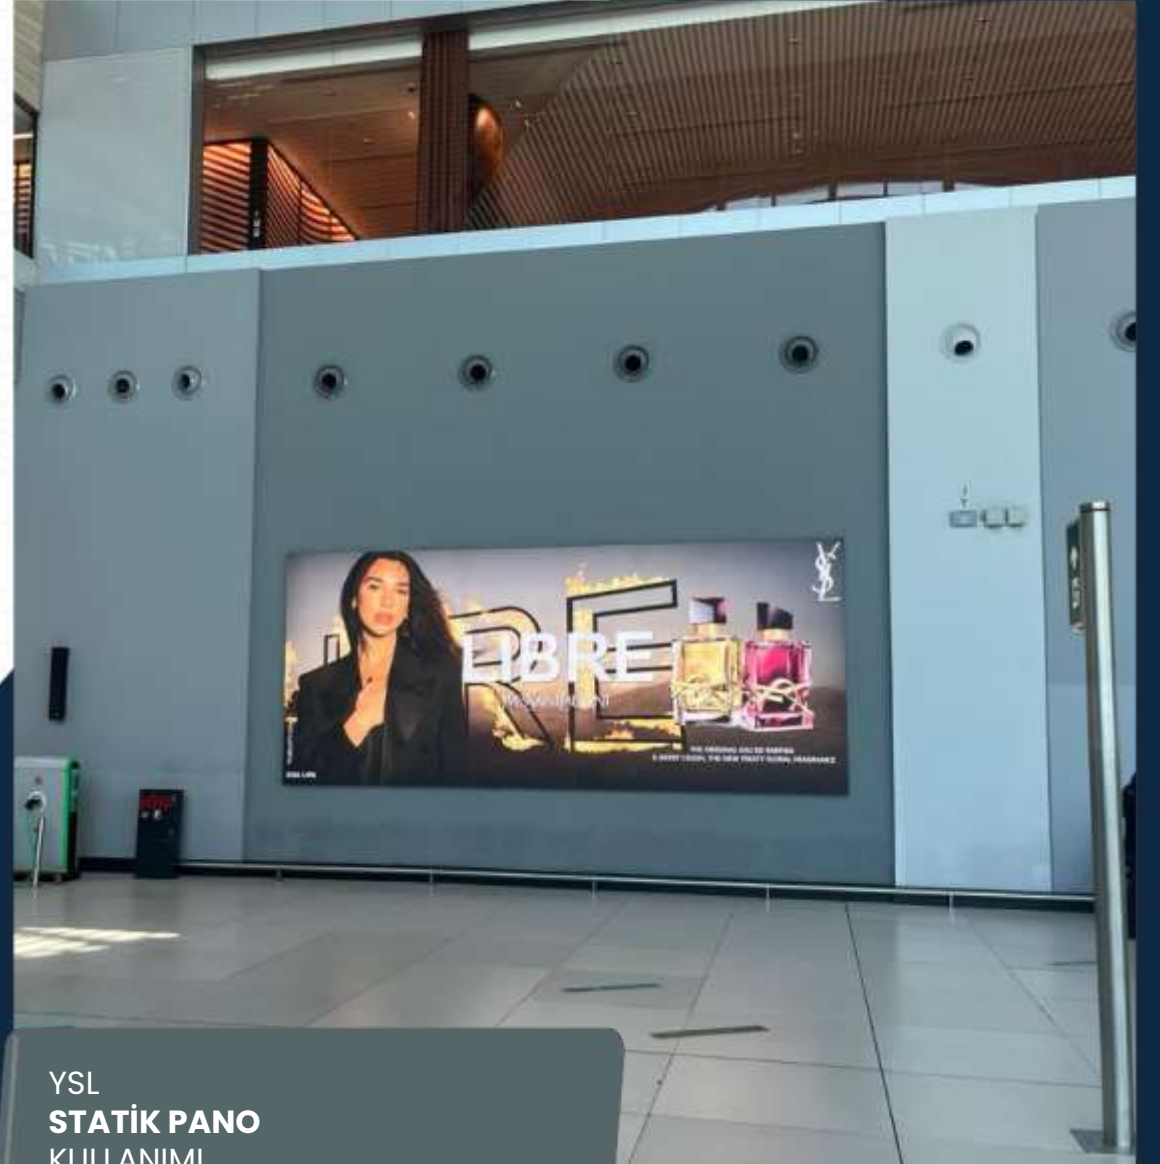

OPET
STATİK PANO
KULLANIMI

ROAMLESS
STATİK PANO
KULLANIMI

SEVAN BIÇAKÇI
STATİK PANO
KULLANIMI

TURKAEGEAN
STATİK PANO
KULLANIMI

VISA
STATİK PANO
KULLANIMI

XIAOMI
STATİK PANO
KULLANIMI

YSL
STATİK PANO
KULLANIMI

ZORLU PSM – FERHAT
GÖÇER
LED EKРАН
KULLANIMI

BAMBI
STAND
KULLANIMI

BIG DUTCHMAN
STATİK PANO
KULLANIMI

ALLIANZ
LIGHTBOX
KULLANIMI

DAMAT
LIGHTBOX
KULLANIMI

KONYALI SAAT
LIGHTBOX
KULLANIMI

YÜNSA
LIGHTBOX
KULLANIMI