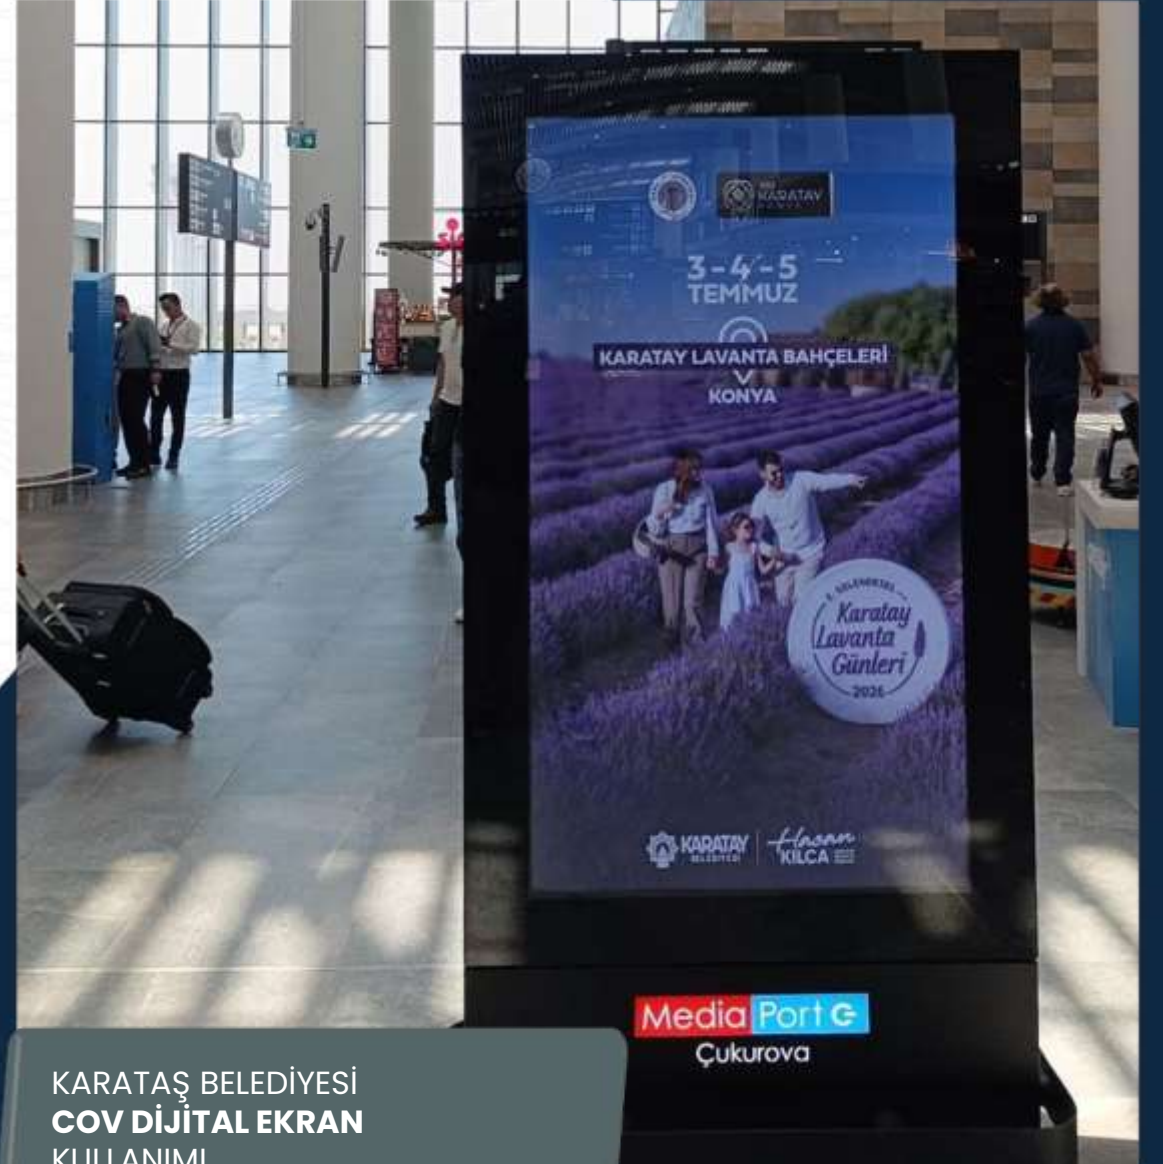

KARATAŞ BELEDİYESİ
COV DİJİTAL EKLAN
KULLANIMI

Media Port G
Çukurova