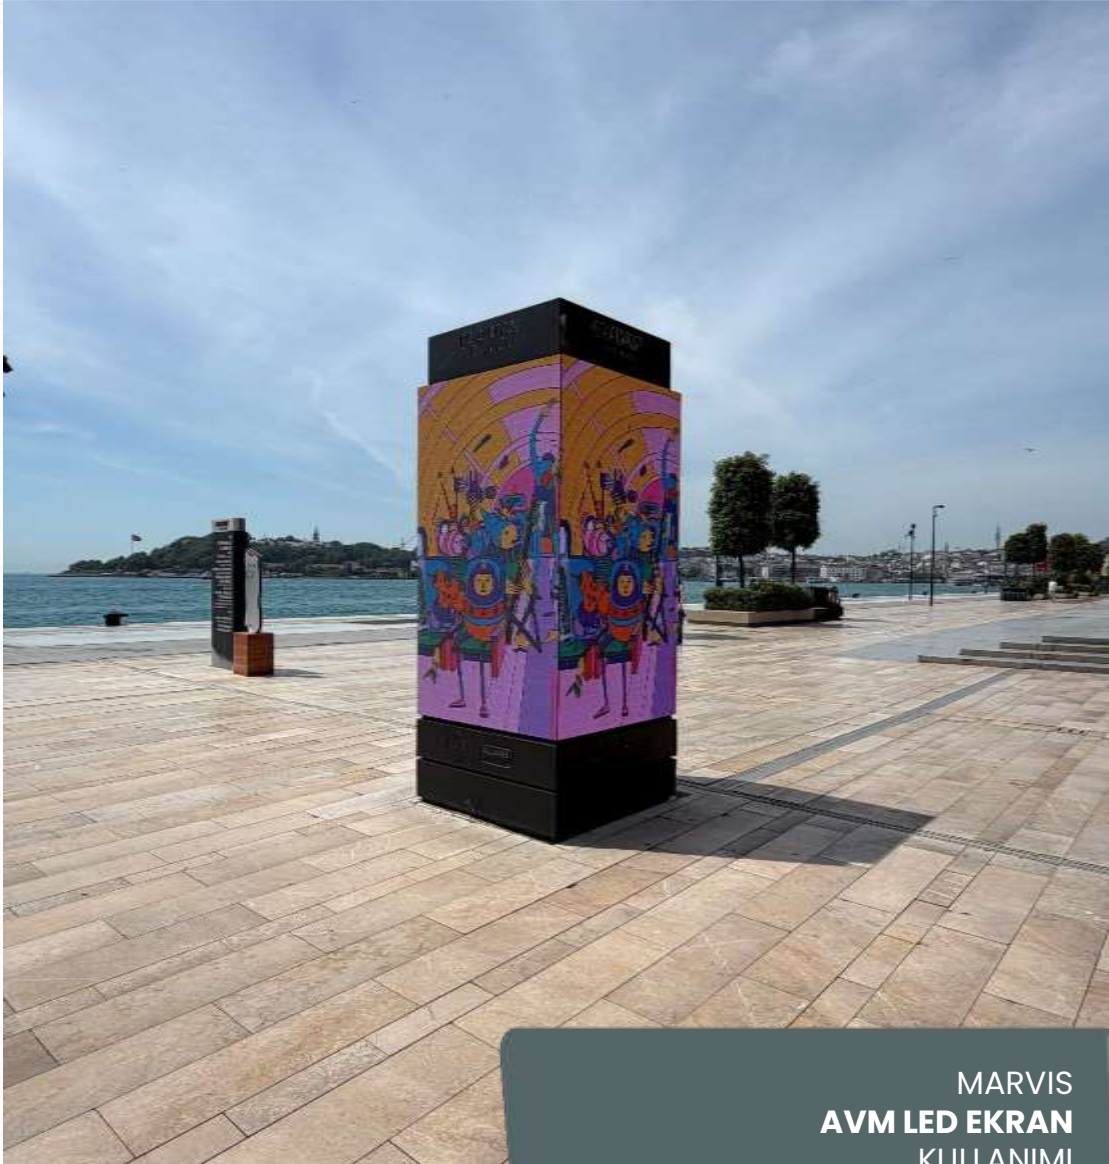

DSAAT - HUBLOT
AVM LED EKRAM
KULLANIMI

DSAAT – LOUIS MOINET
AVM LED EKLAN
KULLANIMI

DSAAT – TUDOR
AVM LED EKLAN
KULLANIMI

ENKA SANAT – CEM ADRIAN
AVM LED EKРАН
KULLANIMI

LEFTIES
AVM LED EKРАН
KULLANIMI

MARVIS
AVM LED EKRA
KULLANIMI