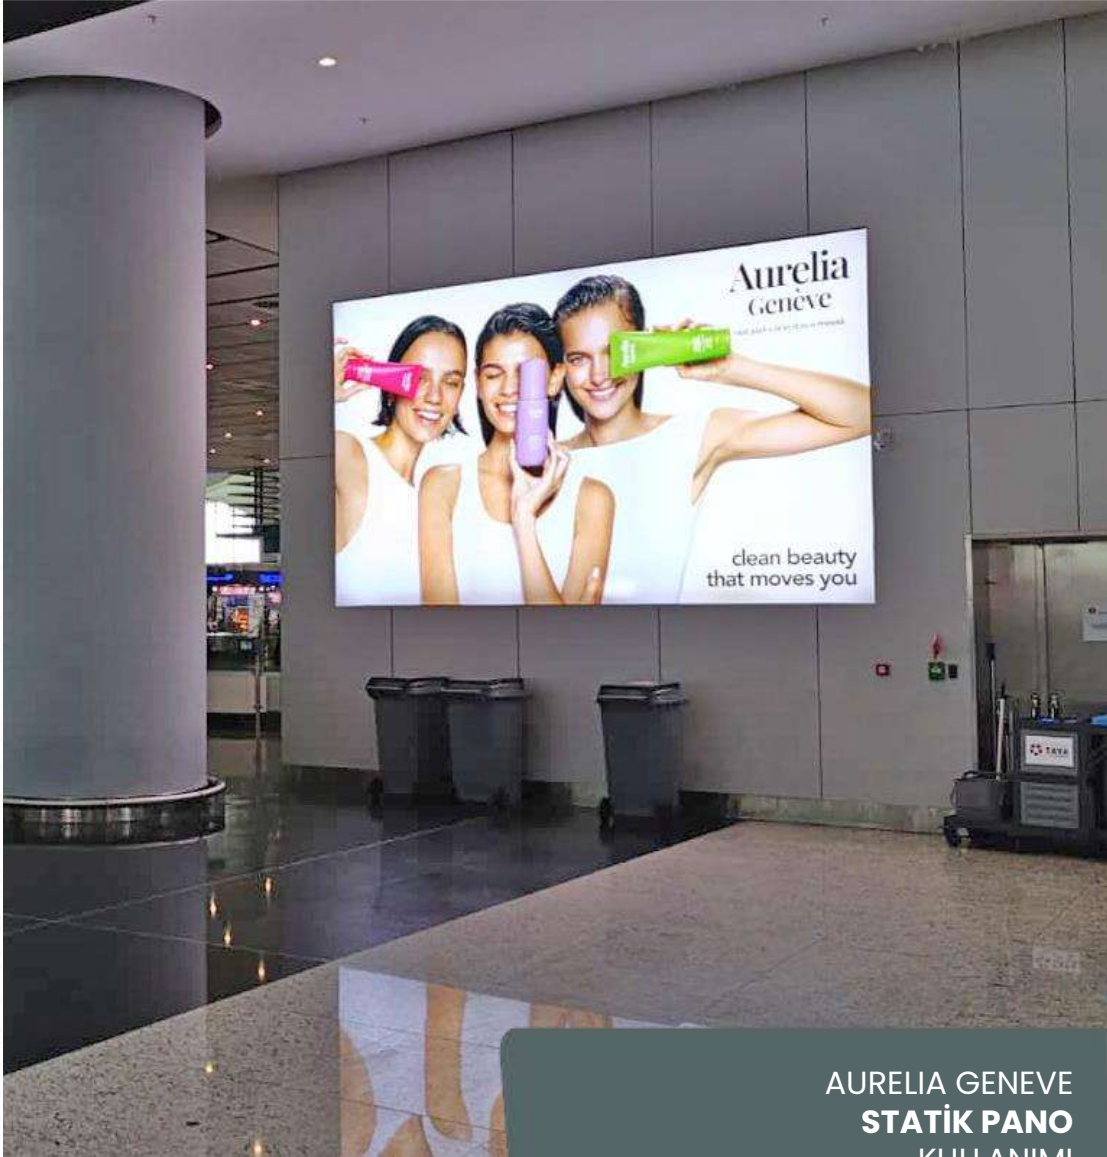

PIERRE CARDIN
LED EKRAN
KULLANIMI

PRADA
LED EKРАН
KULLANIMI

TATILBUDUR
LED EKРАН
KULLANIMI

THY
LED EKRAM
KULLANIMI

VIVAMORE
LED EKRAM
KULLANIMI

VODAFONE
LED EKRAN
KULLANIMI

YSL
LED EKRAN
KULLANIMI

AKAKÇE
STATİK PANO
KULLANIMI

ALLIANZ
STATİK PANO
KULLANIMI

AURELIA GENEVE
STATİK PANO
KULLANIMI

B&G
STATİK PANO
KULLANIMI

BAHÇEŞEHİR KOLEJİ
LED EKРАН
KULLANIMI

DOLCE&GABBANA
STATİK PANO
KULLANIMI

DYSON
STATİK PANO
KULLANIMI

HUAWEI
STATİK PANO
KULLANIMI